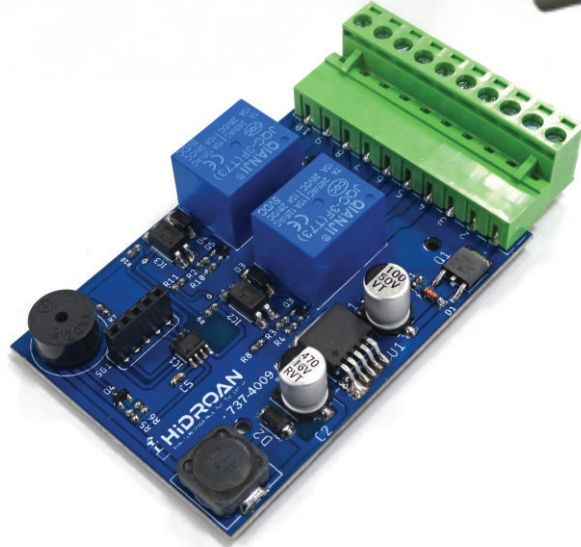

HIDROAN

Ankara Hidrolik Mak. San. Tic. Ltd. Şti.

SIVI SEVİYE KONTROL RÖLESİ

- Herhangi bir yerdeki sıvı seviyesini kontrol etmek için kullanılır.
- Birbirinden bağımsız toplam 2 prob girişlidir.
- Sıvı seviyesi prob seviyesinin altın düştüğünde sesli uyarı, 2-3 sn sonra hala sıvı seviyesi prob altındaysa kuru kontak çıkış verir.

Elektriksel Özellikler

- Çalışma Gerilimi: 9-32 VDC
- Çalışma Akımı: 50mA
- Ters Polarite Koruması: Var
- Tetikleme: 2 adet izoleli NPN
- Çıkış: 2 adet bağımsız kuru kontak.
10 Amp. @ 28VDC, 7 Amp. @ 240VAC
- Sesli Uyarı: Var